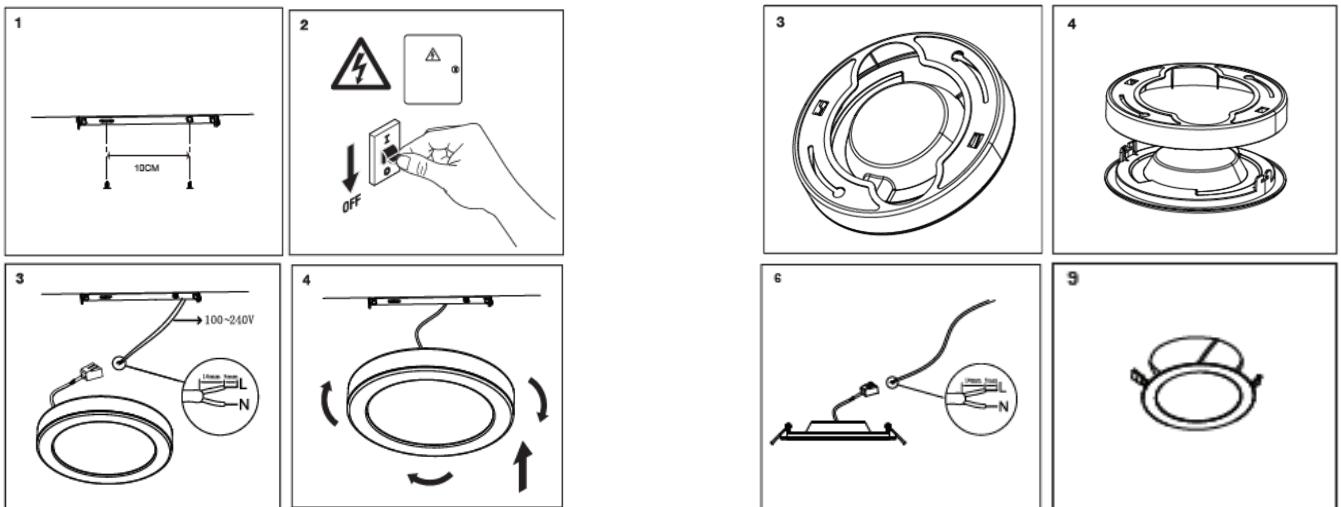

Dados logísticos

Código SAP	Descripción	EAN 10	EAN 40	Peso Neto del producto (g)
7014214	LEDVANCE SLIM PLAFON 15W/830 REDONDO BIV	4058075056299	4058075056305	420
7014215	LEDVANCE SLIM PLAFON 15W/830 CUADRADO BIV	4058075056312	4058075056329	420
7014216	LEDVANCE SLIM PLAFON 15W/865 REDONDO BIV	4058075056336	4058075056343	420
7014217	LEDVANCE SLIM PLAFON 15W/865 CUADRADO BIV	4058075056350	4058075056367	420
7014218	LEDVANCE SLIM PLAFON 24W/830 REDONDO BIV	4058075056374	4058075056381	620
7014219	LEDVANCE SLIM PLAFON 24W/830 CUADRADO BIV	4058075056398	4058075056404	620
7014220	LEDVANCE SLIM PLAFON 24W/865 REDONDO BIV	4058075056411	4058075056428	620
7014221	LEDVANCE SLIM PLAFON 24W/865 CUADRADO BIV	4058075056435	4058075056442	620

Código SAP	Dimensional EAN10 (mm)	Peso EAN 10(g)	Dimensional EAN40 (mm)	Peso EAN 40 (g)	Cantidad por caja
7014214	210x38x210	480	386x224x224	5100	10
7014215	205x38x205	480	386x219x219	5100	10
7014216	210x38x210	480	386x224x224	5100	10
7014217	205x38x205	480	386x219x219	5100	10
7014218	243x38x243	690	386x257x257	7300	10
7014219	230x38x230	690	386x244x244	7300	10
7014220	243x38x243	690	386x257x257	7300	10
7014221	230x38x230	690	386x244x244	7300	10

Sobreponer

&

Embutir