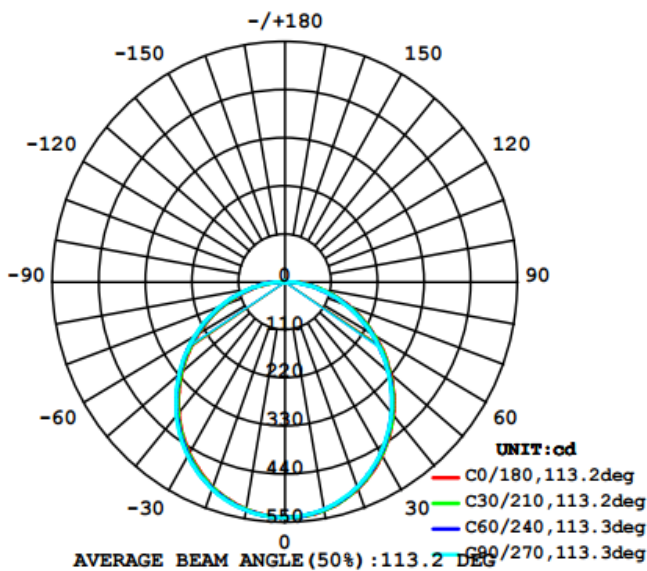

Datos logísticos

Código SAP	Descripción	EAN 10	EAN 40	Peso Neto de producto (g)
7014193	LEDVANCE INSERT 18W/830 CUADRADO BIV	4058075055933	4058075055940	423.5
7014195	LEDVANCE INSERT 18W/865 CUADRADO BIV	4058075055971	4058075055988	423.5
7014196	LEDVANCE INSERT 18W/830 REDONDO BIV	4058075055995	4058075056008	332.3
7014198	LEDVANCE INSERT 18W/865 REDONDO BIV	4058075056039	4058075056046	332.3

Código SAP	Dimensiones EAN10 (mm)	Peso EAN 10(g)	Dimensiones EAN40 (mm)	Peso EAN 40 (g)	Cantidad por caja
7014193	229x264x47	528	476x245x278	5680	10
7014195	229x264x47	528	476x245x278	5680	10
7014196	227x228x47	429	476x245x242	4640	10
7014198	227x228x47	429	476x245x242	4640	10

Diagrama Fotométrico