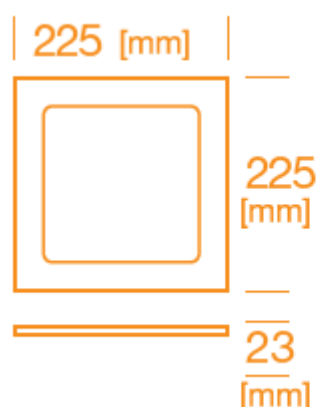

## Ficha técnica de producto

Potencia nominal (W)	18W
Equivalencia	2x CFLi 15W
Tensión nominal (V)	100-240V
Flujo luminoso	1500lm
Eficiencia en lm/W	80lm/W
Temperatura de color	3000K, 6500K
Índice de reproducción de color (IRC)	>80
Factor de Potencia	0.5
Angulo de apertura	120°+/-5°
Vida útil	30.000h
Dimerizable	No
Grado de Protección	IP20
Temperatura mínima y máxima de utilización	-10~... + 40°C
Temperatura mínima y máxima de almacenamiento	-20~... + 70°C
Garantía	3 años

## Diseño técnico

**CUADRADA**

**REDONDA**

Código SAP	Dimensiones EAN10 (mm)	Peso EAN 10(g)	Dimensiones EAN40 (mm)	Peso EAN 40 (g)	Cantidad por caja
7014193	229x264x47	528	476x245x278	5680	10
7014195	229x264x47	528	476x245x278	5680	10
7014196	227x228x47	429	476x245x242	4640	10
7014198	227x228x47	429	476x245x242	4640	10