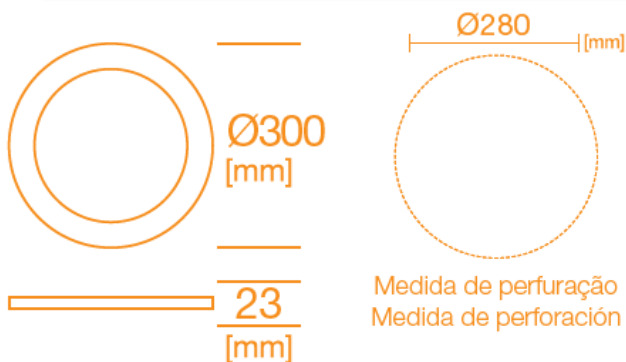

## Ficha técnica de producto

Potencia nominal (W)	24W
Equivalencia	2x CFLi 20W
Tensión nominal (V)	100-240V
Flujo luminoso	2200lm
Eficiencia en lm/W	80lm/W
Temperatura de color (K)	3000K, 6500K
Índice de reproducción de color (IRC)	>80
Fator de Potência	0.5
Angulo de apertura	120°+/-5°
Vida útil	30.000h
Dimerizable	No
Grado de Protección	IP20
Temperatura mínima y máxima de utilización	-10~... + 40°C
Temperatura mínima y máxima de almacenamiento	-20~... + 70°C
Garantía	3 años

## Diseño técnico

**REDONDA**

**CUADRADA**

Código SAP	Dimensiones EAN10 (mm)	Peso EAN 10(g)	Dimensiones EAN40 (mm)	Peso EAN 40 (g)	Cantidad por caja
7014199	307x342x47	972	476x321x356	10170	10
7014201	307x342x47	972	476x321x356	10170	10
7014202	307x307x47	707	476x321x321	7520	10
7014204	307x307x47	707	476x321x321	7520	10