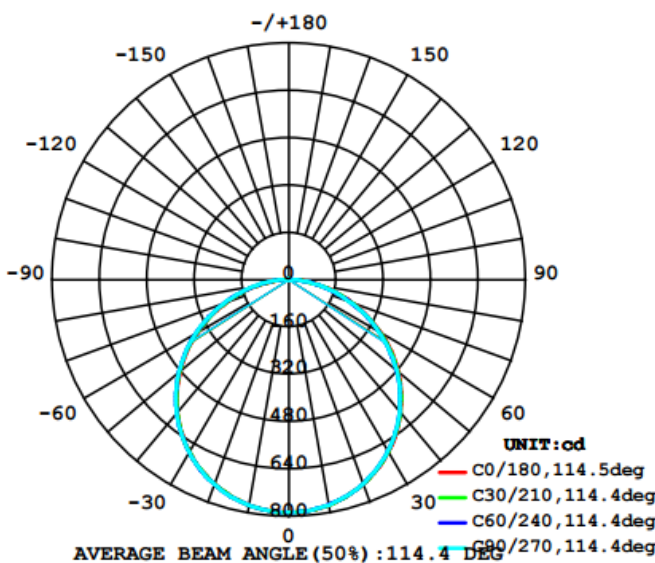

Datos logísticos

Código SAP	Descripción	EAN 10	EAN 40	Peso Neto de producto (g)
7014199	LEDVANCE INSERT 24W/830 CUADRADO BIV	4058075056053	4058075056060	847.8
7014201	LEDVANCE INSERT 24W/865 CUADRADO BIV	4058075056091	4058075056107	847.8
7014202	LEDVANCE INSERT 24W/830 REDONDO BIV	4058075056114	4058075056121	592.4
7014204	LEDVANCE INSERT 24W/865 REDONDO BIV	4058075056152	4058075056169	592.4

Código SAP	Dimensiones EAN10 (mm)	Peso EAN 10(g)	Dimensiones EAN40 (mm)	Peso EAN 40 (g)	Cantidad por caja
7014199	307x342x47	972	476x321x356	10170	10
7014201	307x342x47	972	476x321x356	10170	10
7014202	307x307x47	707	476x321x321	7520	10
7014204	307x307x47	707	476x321x321	7520	10

Diagrama Fotométrico