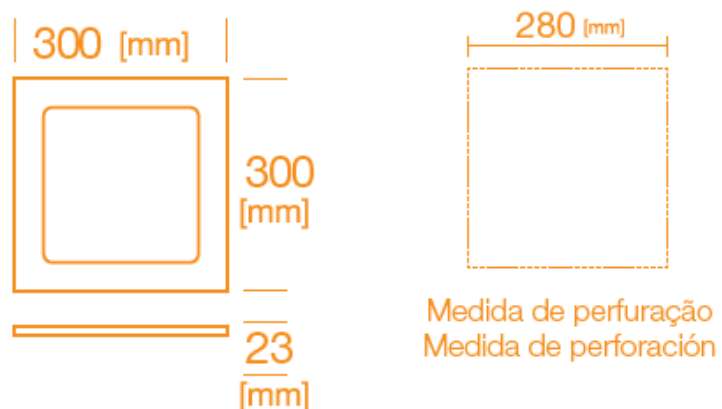

## Ficha técnica de producto

Potencia nominal (W)	24W
Equivalencia	2x CFLi 20W
Tensión nominal (V)	100-240V
Flujo luminoso	2200lm
Eficiencia en lm/W	80lm/W
Temperatura de color (K)	3000K, 6500K
Índice de reproducción de color (IRC)	>80
Fator de Potência	0.5
Angulo de apertura	120°+/-5°
Vida útil	30.000h
Dimerizable	No
Grado de Protección	IP20
Temperatura mínima y máxima de utilización	-10~... + 40°C
Temperatura mínima y máxima de almacenamiento	-20~... + 70°C
Garantía	3 años

## Diseño técnico

**REDONDA**

**CUADRADA**

Código SAP	Dimensiones EAN10 (mm)	Peso EAN 10(g)	Dimensiones EAN40 (mm)	Peso EAN 40 (g)	Cantidad por caja
7014199	307x342x47	972	476x321x356	10170	10
7014201	307x342x47	972	476x321x356	10170	10
7014202	307x307x47	707	476x321x321	7520	10
7014204	307x307x47	707	476x321x321	7520	10