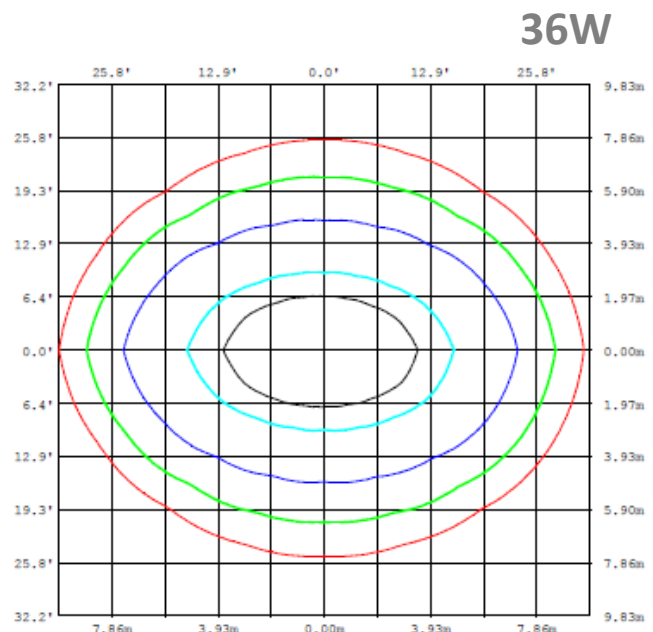

Dados logísticos

Código SAP	Descripción	EAN 10	EAN 40	Peso Neto del producto (g)
7014848	LEDVANCE WALL WASHER 36W/830 IP65 DC24V	4058075099852	4058075099869	1400
7014849	LEDVANCE WALL WASHER 36W/850 IP65 DC24V	4058075099876	4058075099883	1400
7014850	LEDVANCE WALL WASHER 72W/830 IP65 DC24V	4058075099890	4058075099906	2200
7014853	LEDVANCE WALL WASHER 72W/850 IP65 DC24V	4058075099913	4058075099920	2200
7014900	LEDVANCE DRIVER 320W 24V IP67 100-277	4058075161986	4058075161993	1600

Código SAP	Dimensional EAN10 (mm)	Peso EAN 10(g)	Dimensional EAN40 (mm)	Peso EAN 40 (g)	Cantidad por Caja
7014848	1000x34x73	1500	1058x250x328	18100	12
7014849	1000x34x73	1500	1058x250x328	18100	12
7014850	1000x59x79	2350	1060x311x272	21000	9
7014853	1000x59x79	2350	1060x311x272	21000	9
7014900	248x110x47	1800	542x350x260	27520	15

Altura de montaje

72W

36W