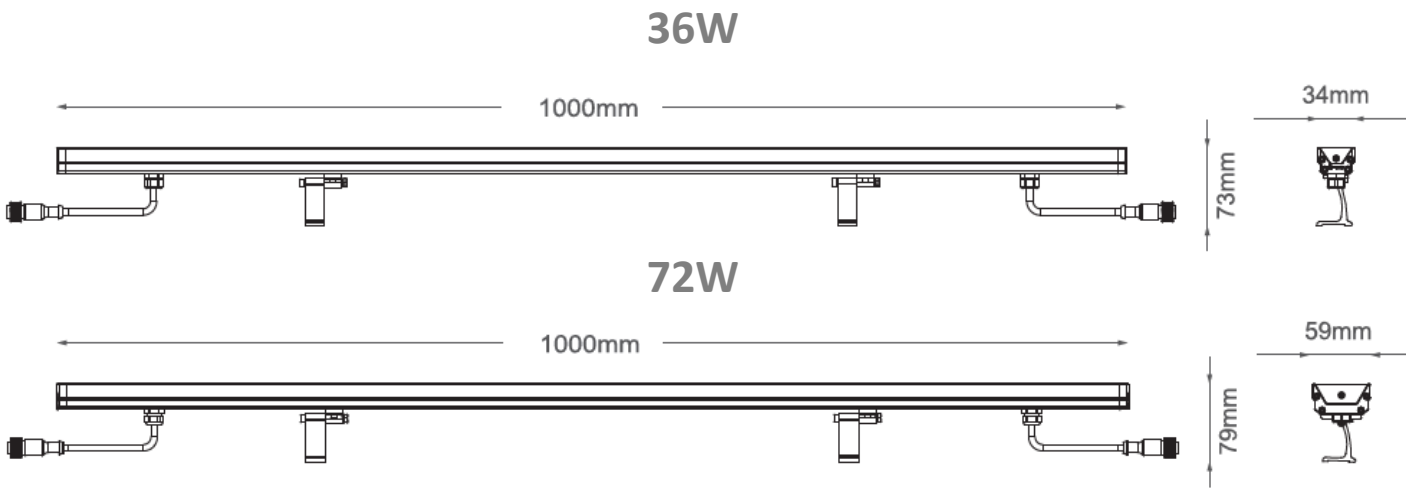

Aplicación

Depósito

Industria

Área pública

Sepa como instalar nuestras luminarias accediendo a nuestro canal en **Youtube LEDVANCE**.

Ficha técnica de la luminaria

Potencia nominal	36W y 72W (bajo pedido)
Tensión nominal	24V (DRIVER Externo 100-277V)
Flujo luminoso	36W: 2340lm 72W: 4700lm
Eficiencia en lm/W	65lm/W
Temperatura de color	3000K e 5000K
Índice de Reproducción de color (IRC)	>80
Ángulo de Apertura	20x45°
Vida útil	30.000h
Dimerizable	No
Grado de Protección	IP65
IK	07
Temperatura mínima y máxima de trabajo	-30~... + 40°C
Temperatura mínima y máxima de almacenaje	-40~... + 70°C
Garantía	3 años

Ficha técnica LED driver

Potencia nominal	320W
Tensión de entrada	100-277V
Tensión de salida	24V
Max tensión de salida	13.334A
Max tensión de entrada	4.0 A
Factor de Potencia	0.9
Vida útil	50.000h
Dimerizable	No
Grado de Protección	IP67
Temperatura mínima y máxima de trabajo	-30~... + 40°C
Temperatura mínima y máxima de almacenaje	-40~... + 70°C
Garantía	3 años
THD	<20%

Diseño técnico

CAPACIDAD DEL LED DRIVER

**1 LED
DRIVER
320W**

**8 WALL WASHER
36W**

=

**4 WALL WASHER
72W**

Dados logísticos

Código SAP	Descripción	EAN 10	EAN 40	Peso Neto del producto (g)
7014848	LEDVANCE WALL WASHER 36W/830 IP65 DC24V	4058075099852	4058075099869	1400
7014849	LEDVANCE WALL WASHER 36W/850 IP65 DC24V	4058075099876	4058075099883	1400
7014850	LEDVANCE WALL WASHER 72W/830 IP65 DC24V	4058075099890	4058075099906	2200
7014853	LEDVANCE WALL WASHER 72W/850 IP65 DC24V	4058075099913	4058075099920	2200
7014900	LEDVANCE DRIVER 320W 24V IP67 100-277	4058075161986	4058075161993	1600

Código SAP	Dimensional EAN10 (mm)	Peso EAN 10(g)	Dimensional EAN40 (mm)	Peso EAN 40 (g)	Cantidad por Caja
7014848	1000x34x73	1500	1058x250x328	18100	12
7014849	1000x34x73	1500	1058x250x328	18100	12
7014850	1000x59x79	2350	1060x311x272	21000	9
7014853	1000x59x79	2350	1060x311x272	21000	9
7014900	248x110x47	1800	542x350x260	27520	15