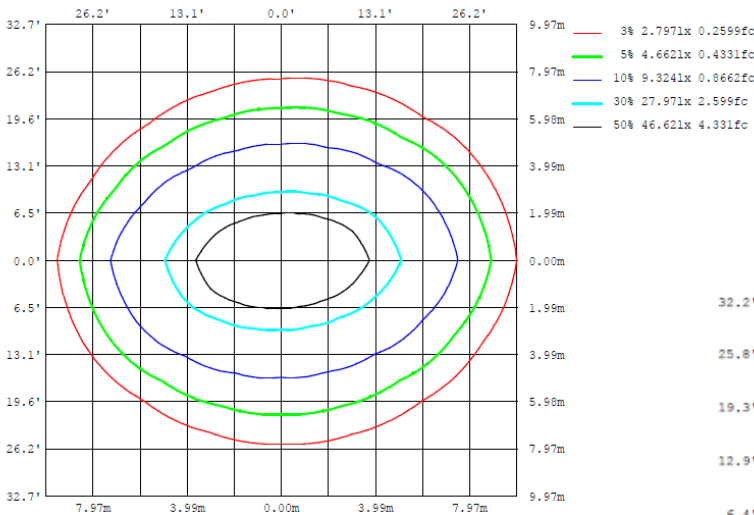

Dados logísticos

Código SAP	Descripción	EAN 10	EAN 40	Peso Neto del producto (g)
7014848	LEDVANCE WALL WASHER 36W/830 IP65 DC24V	4058075099852	4058075099869	1400
7014849	LEDVANCE WALL WASHER 36W/850 IP65 DC24V	4058075099876	4058075099883	1400
7014850	LEDVANCE WALL WASHER 72W/830 IP65 DC24V	4058075099890	4058075099906	2200
7014853	LEDVANCE WALL WASHER 72W/850 IP65 DC24V	4058075099913	4058075099920	2200
7014900	LEDVANCE DRIVER 320W 24V IP67 100-277	4058075161986	4058075161993	1600

Código SAP	Dimensional EAN10 (mm)	Peso EAN 10(g)	Dimensional EAN40 (mm)	Peso EAN 40 (g)	Cantidad por Caja
7014848	1000x34x73	1500	1058x250x328	18100	12
7014849	1000x34x73	1500	1058x250x328	18100	12
7014850	1000x59x79	2350	1060x311x272	21000	9
7014853	1000x59x79	2350	1060x311x272	21000	9
7014900	248x110x47	1800	542x350x260	27520	15

Altura de montaje

72W