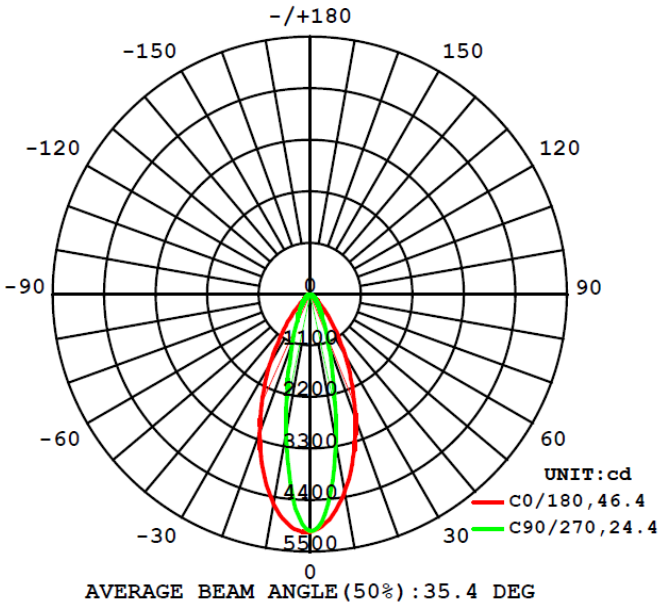

Altura de montaje

72W

36W

Diagrama Fotométrico

36W

72W

Curva Iluminación-Distancia

36W

Planar Illuminance Curve

72W

Planar Illuminance Curve