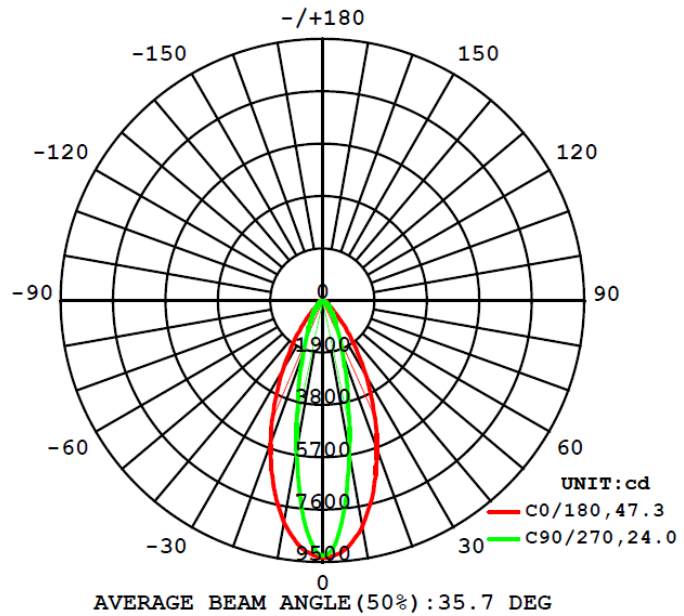

Altura de montaje

72W

36W

Diagrama Fotométrico

36W

72W

Curva Iluminación-Distancia

36W

Planar Illuminance Curve

72W

Planar Illuminance Curve