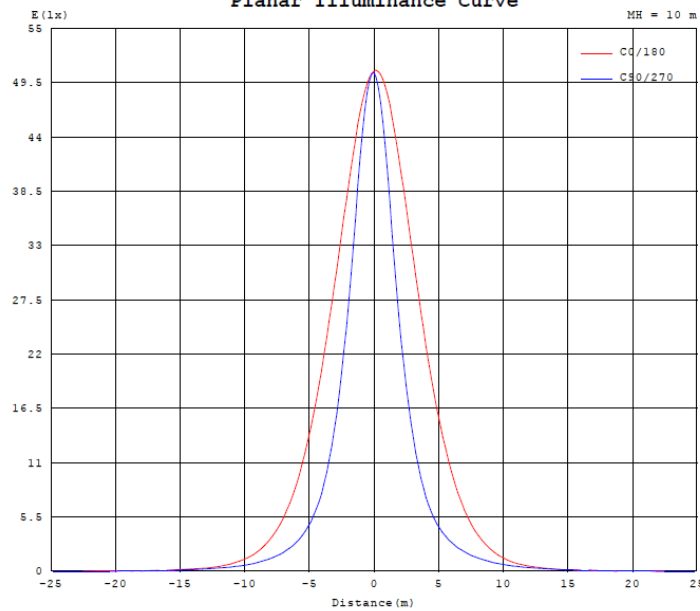

Curva Iluminación-Distancia

36W

Planar Illuminance Curve